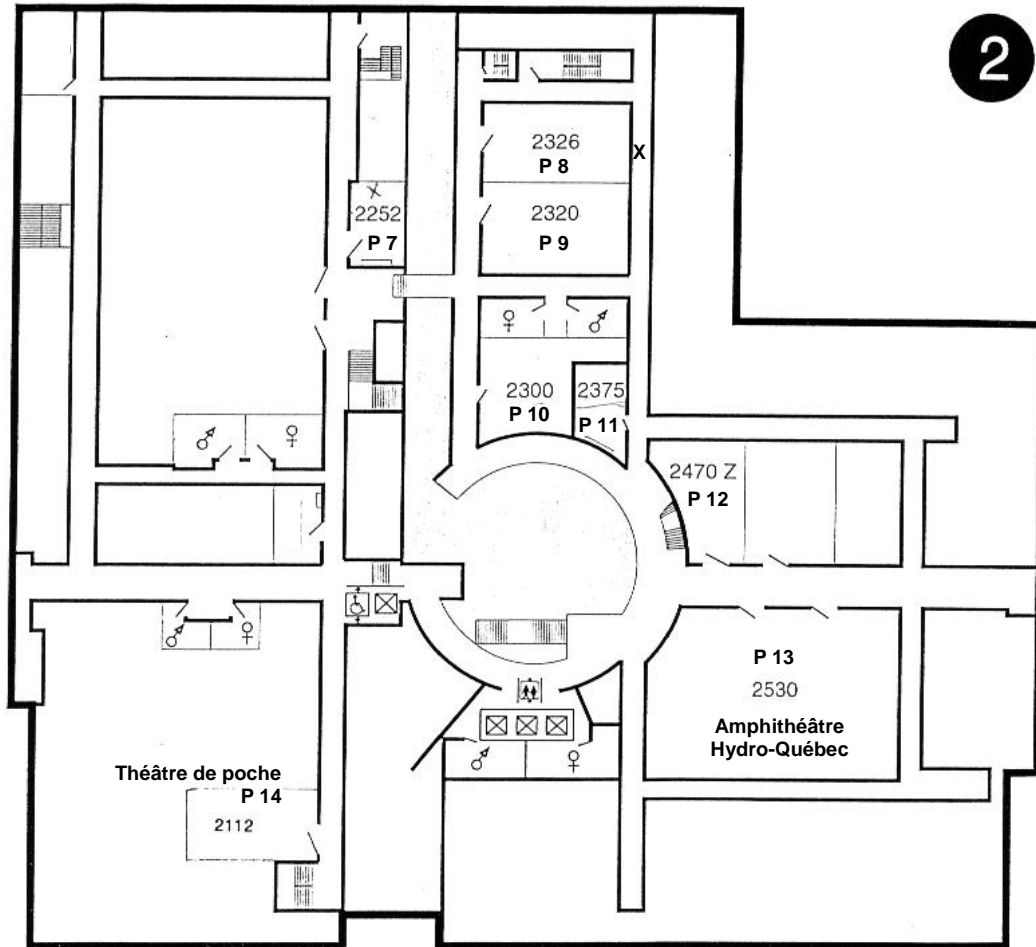

Rez-de-chaussée

L'accueil, les repas et la soirée du samedi ont lieu à la Cantina le pub située au sud de l'édifice au rez-de-chaussée.

Les plateaux sont au 2^e et au 3^e étage (voir pages 2 et 3).

Les cachots (résidences) sont situés à l'est de l'édifice.

Le sénat (régie) est au 3^e étage.

2^e étage

Plateau 7 2252
Plateau 8 2326
Plateau 9 2320
Plateau 10 2300
Plateau 11 2375

Plateau 12 2470
Plateau 13 Amphithéâtre Hydro-Québec
Plateau 14 Théâtre de poche 2112
X Photo de Yodaïves Prévost

3^e étage

(Sénat) Régie 3340
Plateau 1 3342
Plateau 2 3344
Plateau 3 3352

Plateau 4 3425
Plateau 5 3464
Plateau 6 3105