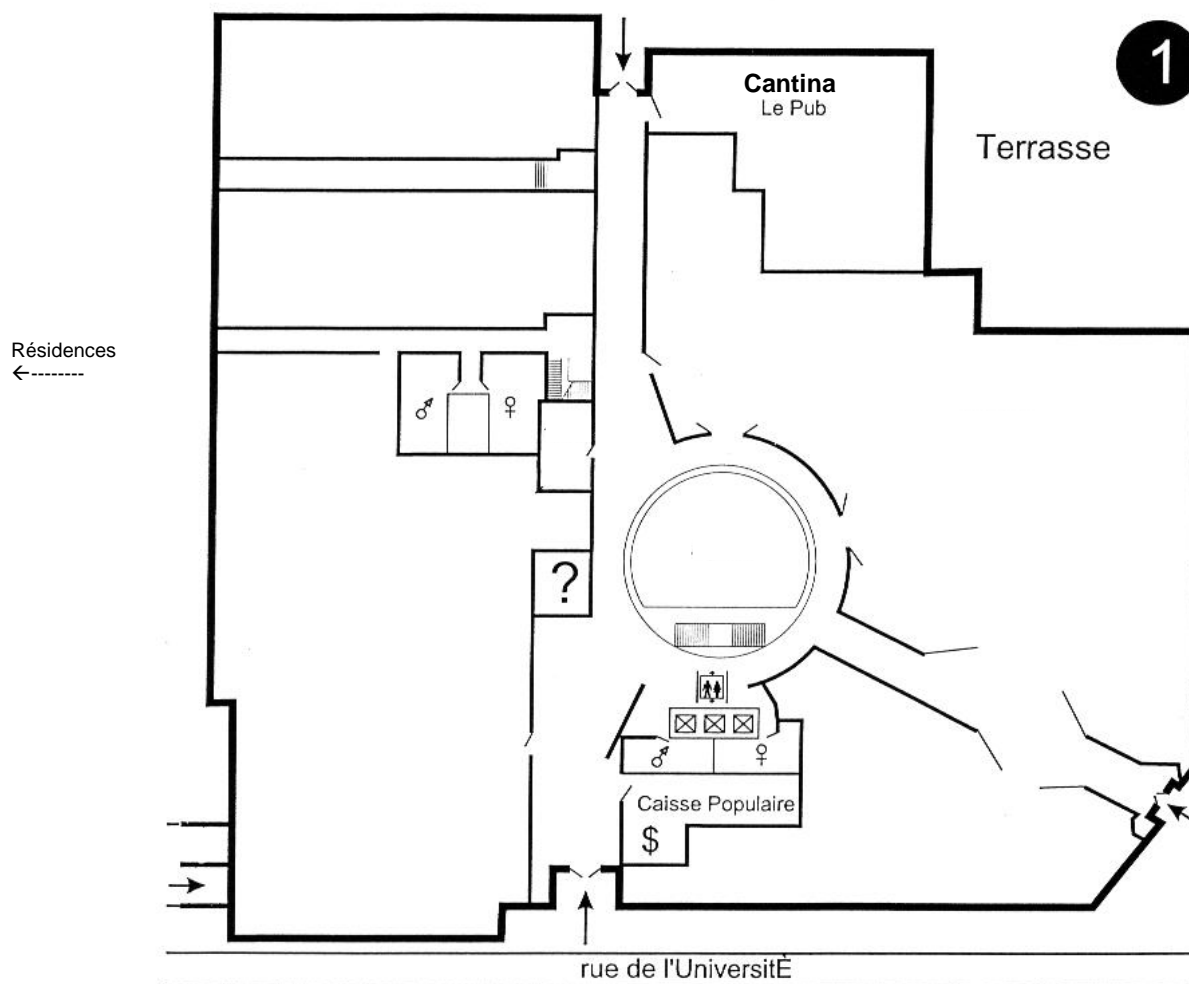

Rez-de-chaussée

L'accueil, les repas et la soirée du samedi ont lieu à la Cantina le pub située au sud de l'édifice au rez-de-chaussée.

Les plateaux sont au 2^e et au 3^e étage (voir pages 2 et 3).

Les cachots (résidences) sont situés à l'est de l'édifice.

Le sénat (régie) est au 3^e étage.

2^e étage

Plateau 7 2252
Plateau 8 2326
Plateau 9 2320
Plateau 10 2300
Plateau 11 2375

Plateau 12 2470
Plateau 13 Amphithéâtre Hydro-Québec
Plateau 14 Théâtre de poche 2112
X Photo de Yodaïves Prévost

3^e étage

(Sénat) Régie 3340
Plateau 1 3342
Plateau 2 3344
Plateau 3 3352

Plateau 4 3425
Plateau 5 3464
Plateau 6 3105